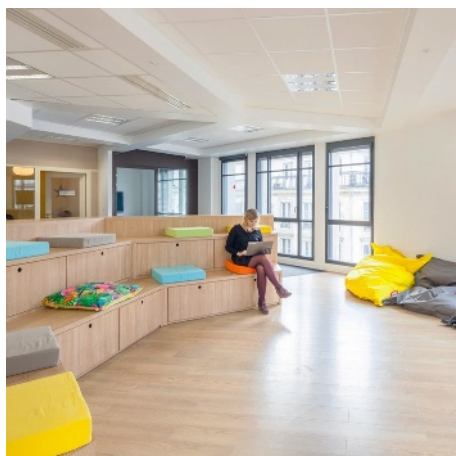

Dossier

FLEX OFFICE

Réelle opportunité
ou danger ?

P.30

Portrait

Martine Congost,
DET chez Euler
Hermes France

P.16