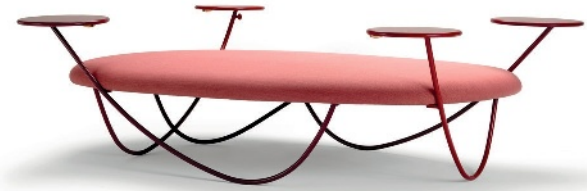

## Jouer collectif

Dune, conçu par le studio de design suédois Front for Offecct, propose une nouvelle solution pour les postes nomades ou réunions informelles. Elle peut accueillir jusqu'à huit personnes et intègre quatre tablettes équipées de prises USB, permettant de rester connecté.