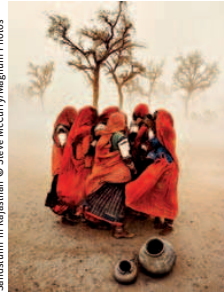

► **ZÜRICH**

bis **18.10.15 Steve McCurry. Fotografien aus dem Orient** Werke eines der weltweit einflussreichsten Reportage-Fotografen zeigt das Museum für Gestaltung, Toni-Areal, Pfingstweidstraße 96, CH-8005 Zürich www.museum-gestaltung.ch